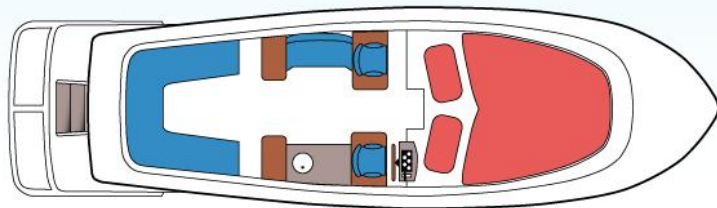

RiverCruise Cabin Launch

- : 10,75 m
- : 3,20 m
- : 2,50 m
- : 0,90 m
- : 180 l.
- : 75 pk (55 kW)
- : 140 l.
- : 4

Aquanaut 1150 AK Drifter

- : 11,65 m
- : 3,85 m
- : 2,45 m
- : 1,10 m
- : 2 x 250 l.
- : 135 pk (99 kW)
- : 500 l.
- : 4-7