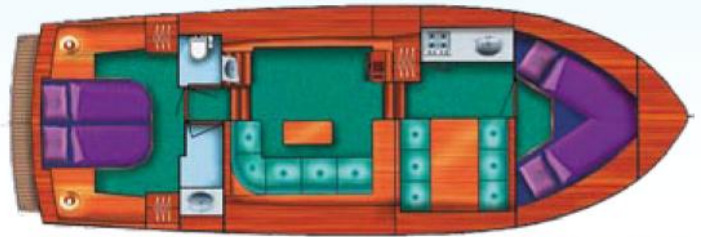

RiverCruise Cabin Launch

- : 10,75 m
- : 3,20 m
- : 2,50 m
- : 0,90 m
- : 180 l.
- : 75 pk (55 kW)
- : 140 l.
- : 4

Aquanaut 1150 AK Drifter

- : 11,65 m
- : 3,85 m
- : 2,45 m
- : 1,10 m
- : 2 x 250 l.
- : 135 pk (99 kW)
- : 500 l.
- : 4-7