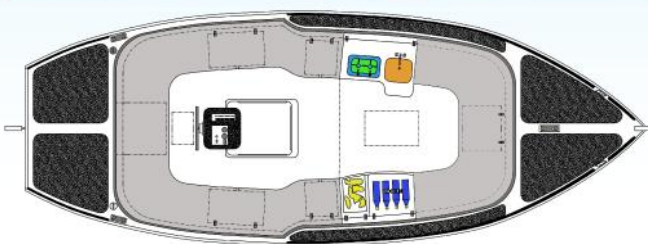

RiverCruise 23 Sloep

- : 7.25 m
- : 2.66 m
- : 1.20 m
- : 0.40 m
- : geen
- : 13 pk (10 kW)
- : 45 l.
- : 8

RiverCruise 23 Kampeersloep

- : 7.25 m
- : 2.66 m
- : 1.55 m
- : 0.40 m
- : 40 l.
- : 13 pk (10 kW)
- : 45 l.
- : 4