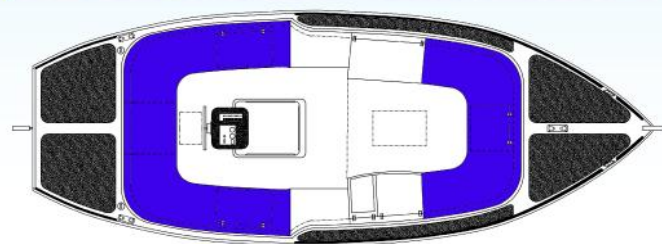

RiverCruise 23 Sloep

- : 7.25 m
- : 2.66 m
- : 1.20 m
- : 0.40 m
- : geen
- : 13 pk (10 kW)
- : 45 l.
- : 8

RiverCruise 23 Kampeersloep

- : 7.25 m
- : 2.66 m
- : 1.55 m
- : 0.40 m
- : 40 l.
- : 13 pk (10 kW)
- : 45 l.
- : 4